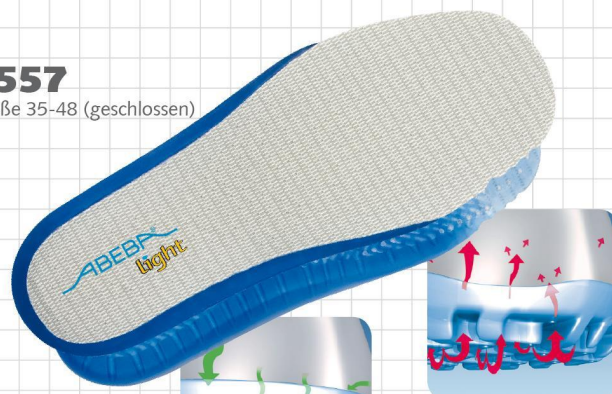

# ESD-Sicherheitsschuhe light Halbschuh schwarz ESD

## light

- ▶ Größe 35-48
- ▶ CE, EN ISO 20345:2011, S2, SRA
- ▶ Mikrofaser, schwarz
- ▶ Feuchtigkeitsabsorbierendes Spezialinnenfutter mit Silberfäden
- ▶ Rutschhemmende PU-Laufsohle
- ▶ Stahlkappe
- ▶ Auswechselbare acc Wave Einlegesohle (Art. 3557)
- ▶ Sanitized behandelt (geruchs- und bakterienhemmend)
- ▶ ESD-gerecht nach DIN EN 61340

### 3557

Größe 35-48 (geschlossen)