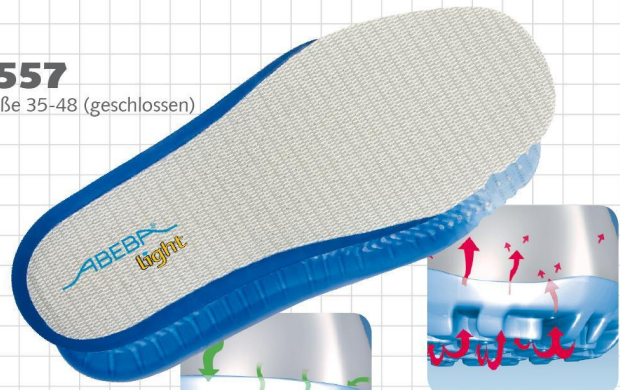

# ESD-Sicherheitsschuhe light Clog weiß ESD

ABEBA®

**Art. 31080**

**light**

- ▶ Größe 35-43
- ▶ CE, EN ISO 20345:2011, SB, E,FO, SRA
- ▶ Mikrofaser, weiß
- ▶ Feuchtigkeitsabsorbierendes Spezialinnenfutter mit Silberfäden
- ▶ Fersenriemen feststehend, abnehmbar
- ▶ Ristbereich mit Schnürung
- ▶ Rutschhemmende PU-Laufsohle
- ▶ Stahlkappe
- ▶ Auswechselbare acc Wave Einlegesohle (Art. 3556)
- ▶ Sanitized behandelt (geruchs- und bakterienhemmend)
- ▶ ESD-gerecht nach DIN EN 61340

A<sup>micro</sup>

## TECHNOLOGIE

- 1 ESD-gerecht nach DIN EN 61340
- 2 SRA-Rutschhemmung nach EN ISO 20345:2011
- 3 Dämpfungsaktive, rutschhemmende, leichte PU-Laufsohle
- 4 Kraftstoffbeständigkeit

**3557**

Größe 35-48 (geschlossen)

**3556**

Größe 35-48 (offen)

**Stahlkappe**