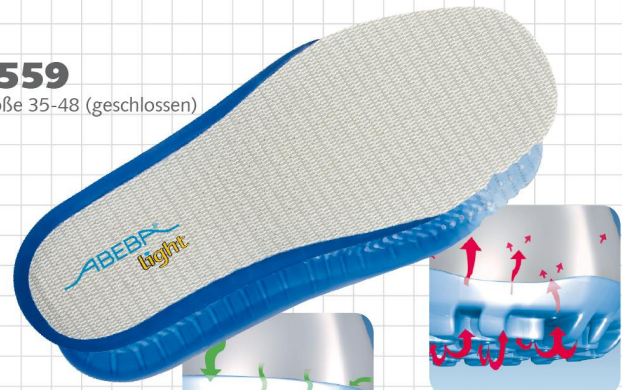

# ESD-Berufsschuhe light Clog weiß ESD

## light

- ▶ Größe 35-48
- ▶ CE, EN ISO 20347:2012, OB, A,E,FO, SRA
- ▶ Glattleder, weiß
- ▶ Feuchtigkeitsabsorbierendes Spezialinnenfutter mit Silver Point
- ▶ Fersenriemen feststehend, verstellbar
- ▶ Ristbereich mit Gummizug
- ▶ Klettverschluss
- ▶ Rutschhemmende PU-Laufsohle
- ▶ Auswechselbare acc Wave Einlegesohle (Art. 3558)
- ▶ Sanitized behandelt
- ▶ ESD-gerecht nach DIN EN 61340

### 3559

Größe 35-48 (geschlossen)

### 3558

Größe 35-48 (offen)