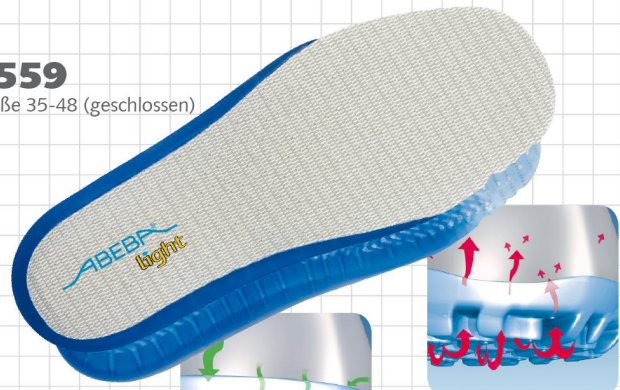

# ESD-Berufsschuhe light Clog weiß ESD

## light

- ▶ Größe 35-48
- ▶ CE, EN ISO 20347:2012, OB, A,E,FO, SRA
- ▶ Glattleder, weiß
- ▶ Feuchtigkeitsabsorbierendes Spezialinnenfutter mit Silver Point
- ▶ Fersenriemen klappbar, verstellbar
- ▶ Ristbereich mit Gummizug
- ▶ Schnallenverschluss
- ▶ Rutschhemmende PU-Laufsohle
- ▶ Auswechselbare acc Wave Einlegesohle (Art. 3558)
- ▶ Sanitized behandelt
- ▶ ESD-gerecht nach DIN EN 61340
- ▶ Sohlenerhöhung möglich

### 3559

Größe 35-48 (geschlossen)

### 3558

Größe 35-48 (offen)