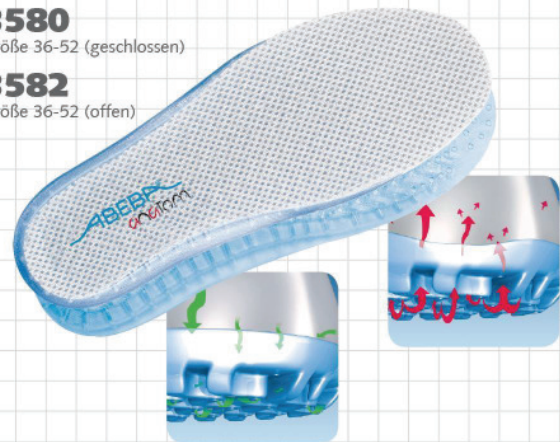

ESD-Sicherheitsschuhe anatom Halbschuh schwarz/blau ESD

ABEBA®

Art. 32247

anatom

- ▶ Größe 36-48
- ▶ CE, EN ISO 20345:2007, S1P, SRC
- ▶ Velours, schwarz/ blau
- ▶ Feuchtigkeitsabsorbierendes Spezialinnenfutter mit Silver Point
- ▶ Ristbereich mit Schnürung
- ▶ Rutschhemmende PU/PU-Laufsohle
- ▶ Stahlkappe
- ▶ Metallfreie Durchtrittsicherheit
- ▶ Auswechselbare acc Wave Einlegesohle (Art. 3580)
- ▶ Sanitized behandelt (geruchs- und bakterienhemmend)
- ▶ ESD-gerecht nach DIN EN 61340
- ▶ Reflektorstreifen
- ▶ Kratzfeste Beschichtung im Fersenbereich

TECHNOLOGIE

- 1 ESD-gerecht nach DIN EN 61340
- 2 SRC-Rutschhemmung nach EN ISO 20345:2007
- 3 Selbstreinigendes Profil
- 4 Asymmetrische Ferse (natürliche Lagerung des Fußes)
- 5 Torsionsgelenk aus TPU
- 6 Umknickschutz (hohe Seitenstabilität)
- 7 Kraftstoffbeständigkeit

3580

Größe 36-52 (geschlossen)

3582

Größe 36-52 (offen)

Stahlkappe

natürliche Asymmetrie!