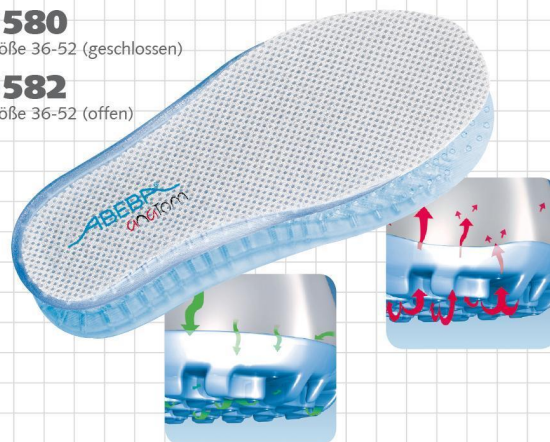

ESD-Sicherheitsschuhe anatom Stiefel schwarz ESD

ABEBA®

Art. 32268

anaTom

- ▶ Größe 36-52
- ▶ CE, EN ISO 20347:2007, S3, SRC
- ▶ Glattleder, schwarz
- ▶ Feuchtigkeitsabsorbierendes Spezialinnenfutter mit Silver Point
- ▶ Rutschhemmende PU/PU-Laufsohle
- ▶ Stahlkappe
- ▶ Metallfreie Durchtrittsicherheit
- ▶ Auswechselbare acc Wave Einlegesohle (Art. 3580)
- ▶ Sanitized behandelt (geruchs- und bakterienhemmend)
- ▶ ESD-gerecht nach DIN EN 61340
- ▶ Reflektorstreifen
- ▶ Kratzfeste Beschichtung im Zehen- und Fersenbereich

TECHNOLOGIE

- 1 ESD-gerecht nach DIN EN 61340
- 2 SRC-Rutschhemmung nach EN ISO 20345:2007
- 3 Selbstreinigendes Profil
- 4 Asymmetrische Ferse (natürliche Lagerung des Fußes)
- 5 Torsionsgelenk aus TPU
- 6 Umknickschutz (hohe Seitenstabilität)
- 7 Kraftstoffbeständigkeit

3580

Größe 36-52 (geschlossen)

3582

Größe 36-52 (offen)

Stahlkappe

S3

metallfreie Durchtrittsicherheit