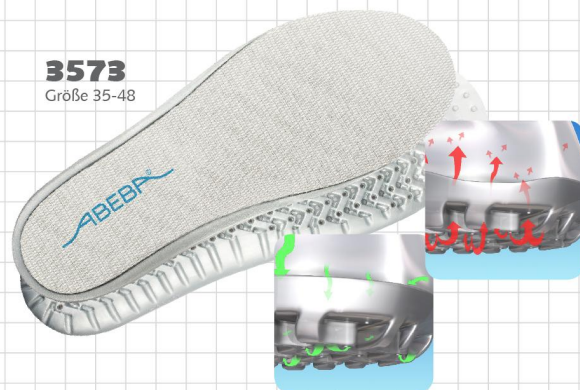

# ESD-Berufsschuhe Easy Clog weiß, perforiert ESD

# ABEBA®

**Art. 37630**

*easy*

- ▶ Größe 35-48
- ▶ CE, EN ISO 20347:2012, OB, E,A,FO, SRC
- ▶ Glattleder, perforiert, weiß
- ▶ Fersenriemen klappbar, verstellbar
- ▶ Rutschhemmende Laufsohle
- ▶ Auswechselbare acc Wave Einlegesohle (Art. 3573)
- ▶ Sanitized behandelt (geruchs- und bakterienhemmend)
- ▶ ESD-gerecht nach DIN EN 61340

**3573**  
Größe 35-48