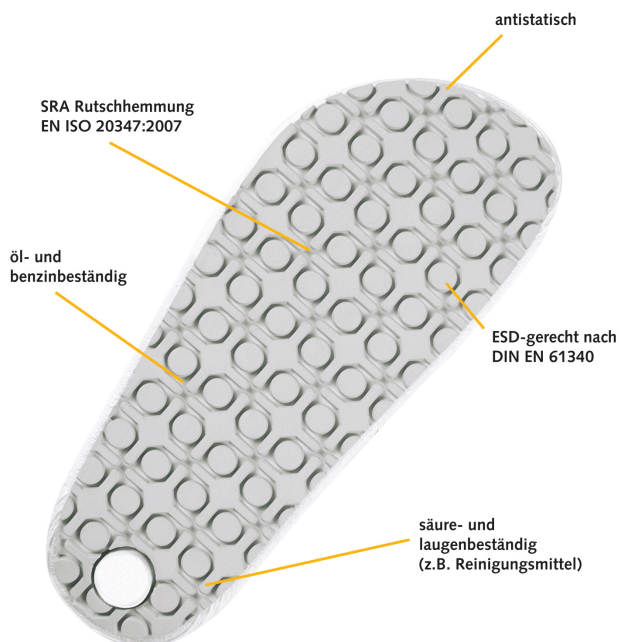

Berufsschuhe mit Gummi- Sohle

Art. 9110

Clog OB schwarz

- Größe 36-47
- EN ISO 20347:2007
- OB, A, FO, SRA
- Leder Decksohle
- Glattleder
- feststehender Fersenriemen
- verstellbarer Ristriemen mit Schnallenverschluss
- antistatisch bzw. ESD-gerecht nach DIN EN 61340
- schwarz

feststehender Fersenriemen

Sanitized