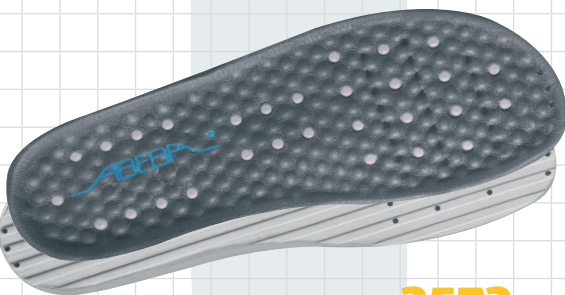

Reflexor® Massage Aktiv-Fußbett