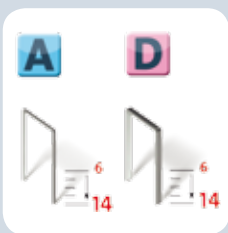

J-102 dual power

Der preiswerte Elektrotacker für Haushalt, Hobby und Dekoration.

Der Tacker kann durch den Schiebemechanismus vorne am Gerät einfach auf die Verarbeitung von Fein- bzw. Flachdrahtklammer eingestellt werden. Weiterhin ist er ausgestattet mit Unterlademechanik mit Sicherheitsentriegelung für schnelles und problemloses Nachladen. Inkl. Auslösesicherung und Klammersichtfenster.

| | |
|--------------------|---|
| Artikelnummer | 031-0354 |
| EAN-Nr. | 4009729041802 |
| Bruttogewicht in g | 1.469 g |
| Lademechanik | Unterlader |
| Kabellänge in m | 2,5 m |
| Impulsfolge | 20 Impulse/min |
| Netzspannung | 220 V / 50 Hz |
| Garantie | Novus gewährt eine Garantie von 2 Jahren bei bestimmungsgemäßem Gebrauch. |

Klammerverarbeitung

Der Tacker verarbeitet Feindrahtklammern und Flachdrahtklammern bis 14 mm Länge.

Klammersichtfenster

Der offene Klammerkanal zeigt den aktuellen Füllstand der Heftklammern an.

Auslösesicherung