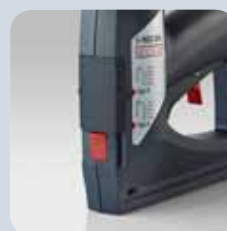

J-102 dual power

Der preiswerte Elektrotacker für Haushalt, Hobby und Dekoration.

Der Tacker kann durch den Schiebemechanismus vorne am Gerät einfach auf die Verarbeitung von Fein- bzw. Flachdrahtklammer eingestellt werden. Weiterhin ist er ausgestattet mit Unterlademechanik mit Sicherheitsentriegelung für schnelles und problemloses Nachladen. Inkl. Auslösesicherung und Klammersichtfenster.

| | |
|--------------------|---|
| Artikelnummer | 031-0354 |
| EAN-Nr. | 4009729041802 |
| Bruttogewicht in g | 1.469 g |
| Lademechanik | Unterlader |
| Kabellänge in m | 2,5 m |
| Impulsfolge | 20 Impulse/min |
| Netzspannung | 220 V / 50 Hz |
| Garantie | Novus gewährt eine Garantie von 2 Jahren bei bestimmungsgemäßem Gebrauch. |

Klammerverarbeitung

Der Tacker verarbeitet Feindrahtklammern und Flachdrahtklammern bis 14 mm Länge.

Klammersichtfenster

Der offene Klammerkanal zeigt den aktuellen Füllstand der Heftklammern an.

Auslösesicherung

Nur nach dem Umlegen der Auslösesicherung ist der Tacker einsatzbereit.

Einfache Umstellung

Der Tacker kann durch den Schiebemechanismus vorne am Gerät einfach auf die Verarbeitung von Fein- bzw. Flachdrahtklammer eingestellt werden.