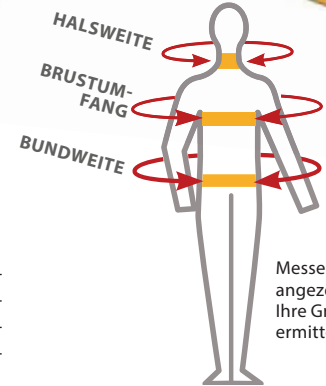

Brustumfang Herren

	XXS	XS	S	M	L	XL	XXL	3XL	4XL	5XL	6XL	7XL	8XL
Metric (cm)	72 76	80 84 88	92 96	100 104	108 112	116 120 124	128 132	136 140	144 148	152 156 160	164 168 172	176 180 184	188 192 196
Imperial (inches)	28 30	32 33 34	36 38	40 41	42 44	46 47 48	50 52	54 55	56 58	60 62 64	65 66 67	69 71 73	74 76 77
Euro	36 38	40 42 44	46 48	50 52	54 56	58 60 62	64 66	68 70	72 74	76 78 80	82 84 86	88 90 92	94 96 98
Leisurewear		S	M	L	XL	XXL	3XL						

Messen Sie wie angezeigt um Ihre Größe zu ermitteln

Brustumfang Damen

	XS	S	M	L	XL	XXL	3XL	4XL
Metric (cm)	72 76 80	84 88	92 96	100 104	108 112	116 120	124 128	132 136
Imperial (inches)	28 30 32	33 34	36 38	40	42 44	46 47	48 50	52 54
Euro - DE, BE, NL, NO, SV, DK	32 34 36	38 40 42	44	46 48	50	52 54	56 58	
Euro - FR, ES, PT	34 36 36/38	40 42 44	46/48	48 50	52	54 56	58 60	
Italy - IT	36 38 40	42 44 46	46	50 52	54	56 58	60 62	
UK		8 10 12 14	16	18 20	22 24	26	28 30	

Taille Damen

	XS	S	M	L	XL	XXL	3XL	4XL
Metric (cm)	60 64	68 72	76 80	84 88	92 96	100 104 108	112 116	120 124 128
Imperial (inches)	22 24	26 28	30 32	33 34	36 38	40 41 42	44 46	47 48 50
Euro - DE, BE, NL, NO, SV, DK	32/34 36	38 40	42 44 46	48 50	52	54 56 58	60 62 64	
Euro - FR, ES, PT	34/36 38	40 42	44 46 48	50 52	54	56 58 60	62 64 66	
Italy - IT	36/38 40	42 44	46 48 50	52 54	56	58 60 62	64 66 68	
UK	6	8 10	12 14	16	18 20	22 24	26	28

Achtung: Größen variieren bezüglich des Modells