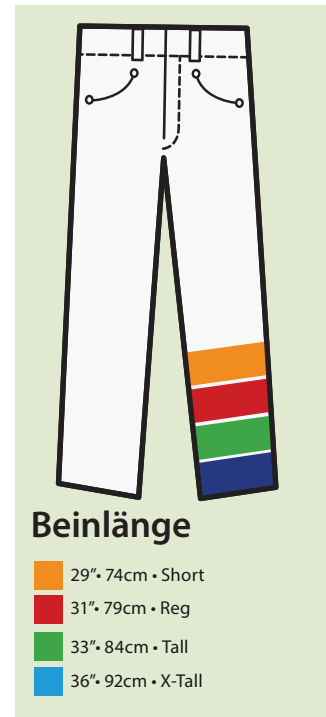

Beinlänge

- 29" - 74cm • Short
- 31" - 79cm • Reg
- 33" - 84cm • Tall
- 36" - 92cm • X-Tall

Handschuhe

XXS	XS	S	M	L	XXL	XXL	3XL
5	6	7	8	9	10	11	12

Größentabelle Schuhe

Da es keine exakten Vorgaben für Schuhgrößen gibt, wird empfohlen die eigene Fußgröße vor dem Kauf zu ermitteln.

UK Größe Damen	1	2	3	4	5	6	6.5	7	8	9									
US Größe Damen			5	6	7	8	8.5	9	10	11									
Euro Größe	34	35	36	37	38	39	40	41	42	43	44	45	46	47	48	49	50	51	52
UK Herren Größe	1	2	3	4	5	6	6.5	7	8	9	10	10.5	11	12	13	14	15	16	17
US Herren Größe					6	7	7.5	8	9	10	11	11.5	12	13	14	15	16	17	18