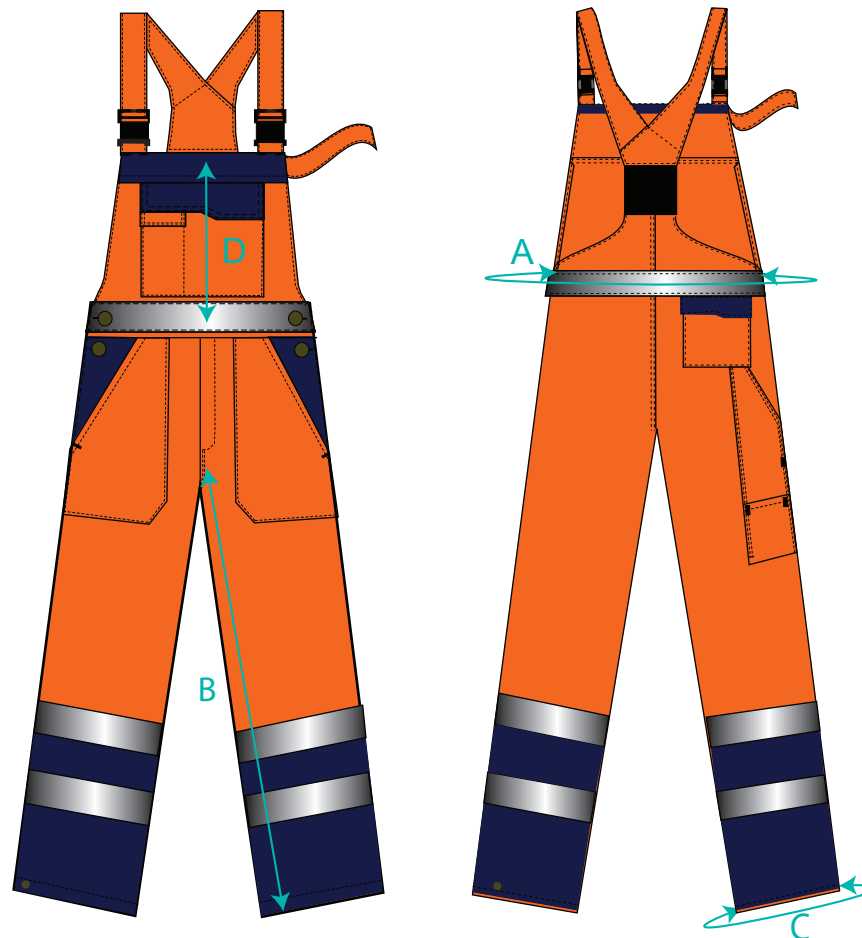

STYLE NO: S488

DESCRIPTION: Hi-Vis Contrast Bib & Brace - Unlined

		S	M	L	XL	XXL	3XL	4XL
<b>AREA</b>		<b>76-80</b>	<b>84-88</b>	<b>92-96</b>	<b>100-104</b>	<b>108-112</b>	<b>116-120</b>	<b>124-128</b>
<b>Waist stretched</b>	<b>A</b>	94	102	110	118	126	134	142
<b>Inside Leg</b>	<b>B</b>	80	80	80	80	80	80	80
<b>Hem</b>	<b>C</b>	55	55	55	55	55	55	55
<b>Bib Length</b>	<b>D</b>	31	31	31	33	35	37	39