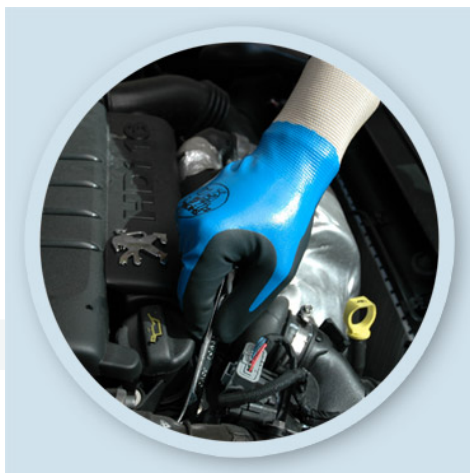

377 Nitrile Foam Grip

BEI FOLGENDEN RISIKEN EMPFOHLEN:

Griffsicherheit

Leichte Montagearbeiten

FÜR FOLGENDE BEREICHE EMPFOHLEN:

Bauwesen

Maritimer Bereich

Petrochemie

Strickgewebe Polyester/Nylon Nitrilschaumbeschichtung auf Nitril

BESCHREIBUNG

- Vollbeschichtung, zusätzliche
- Beschichtung auf der
- Innenhand
- Verstärkter
- Strickbund,
- Wellenkante
- Standardoberfläche
- Unbehandelt
- Anatomische

VORTEILE

- ~~Flexibel~~ und robuster Handschuh, der besondere
- ~~Einmaligkeit~~ ermöglicht und eine gute Reißfestigkeit aufweist
- Handschuh mit gleichbleibend gutem Sitz
- Schützt gegen Öle, Kohlenwasserstoffe, Fette und Abrieb, bietet optimale und dauerhafte Griffsicherheit
- Undurchlässig, für Arbeiten in feuchter oder öliger Umgebung, erhöhte Abriebfestigkeit für eine längere Lebensdauer
- Minimales Allergierisiko
- Design für größere Bewegungsfreiheit und mehr Komfort bei langem Tragen
- Keine Hautreizungen durch Nähte
- Gut geschütztes Handgelenk